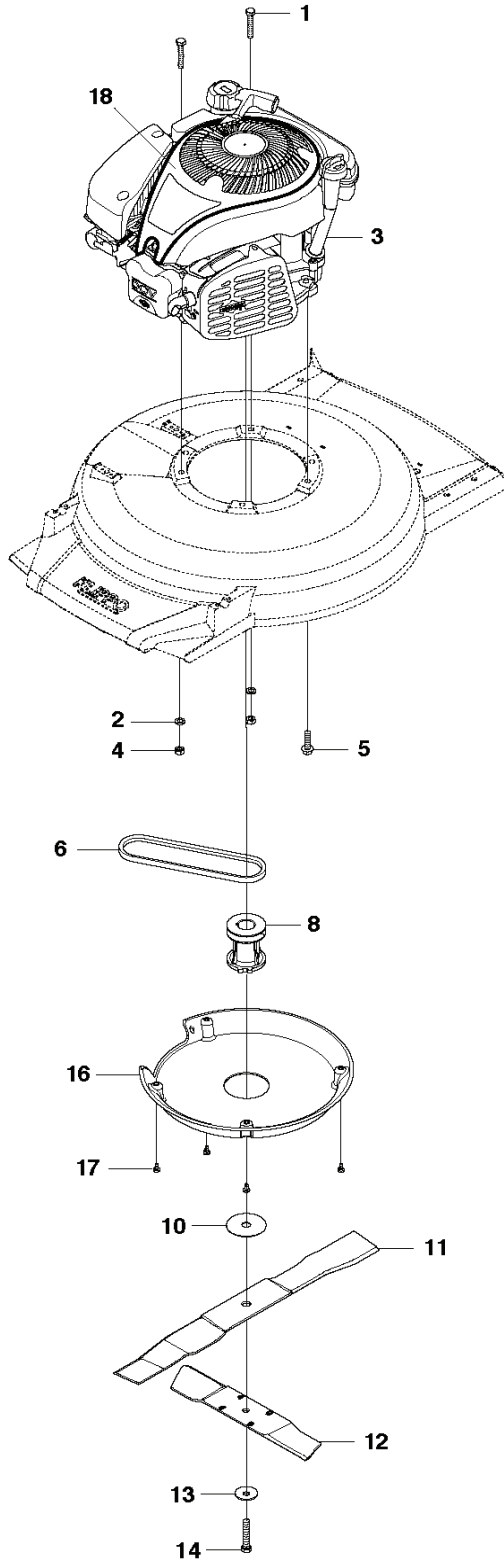

# **RESERVDELSKATALOG**

**: KLIPPO COMET S**

Reservdelslista

---

# RESERVDELSLISTA

**D** Comet S  
ENGINE

REF.	ART. NR	ARTIKELBESKRIVNING	ANMÄRKNING	KIT
1	725246151	SKRUV EHHM		2
2	734116401	BRICKA		2
3	.	TBD	100602-0008-H8 Briggs & Stratton	1
4	732211801	LOCK NUT		2
5	502882901	SCREW		1
6	589571201	REM	Kit: 5254776-01 (Belt with shell)	1
8	502872201	KNIVFÄSTE		1
10	503259401	BRICKA		1
11	502881410	MOWER BLADE		1
12	502881710	MOWER BLADE		1
13	503332501	FJÄDER		1
14	504456402	SCREW EHHI		1
15	577485701	DEKAL		1
16	586944102	REMKÅPA		1
17	502435201	SKRUV ITXPANTT		4

**C** Comet S  
HANDLE

---

REF.	ART. NR	ARTIKELBESKRIVNING	ANMÄRKNING	KIT
1	579159101	BYGEL KPL		1
2	531204961	BRICKA		1
3	503320901	BUSHING		1
4	576641901	HANDLE GRIP		1
5	502907403	HANDTAG KPL		1
6	725238151	SKRUV EHHM		1
7	732251601	HEXAGON LÅSMUTTER		2
8	504459901	BRICKA		1
9	585402004	KABEL		1
10	579143702	REGLAGE		1
11	725237871	SKRUV EHHM		1
12	727654351	SKRUV RSQM		1 15
13	503298301	HÄVARM KPL		1
14	504457301	BRICKA		1
15	502891701	HANDTAG KPL		1
16	504464001	JUSTERINGSHJUL		1
17	735311200	SPÄRRING		1