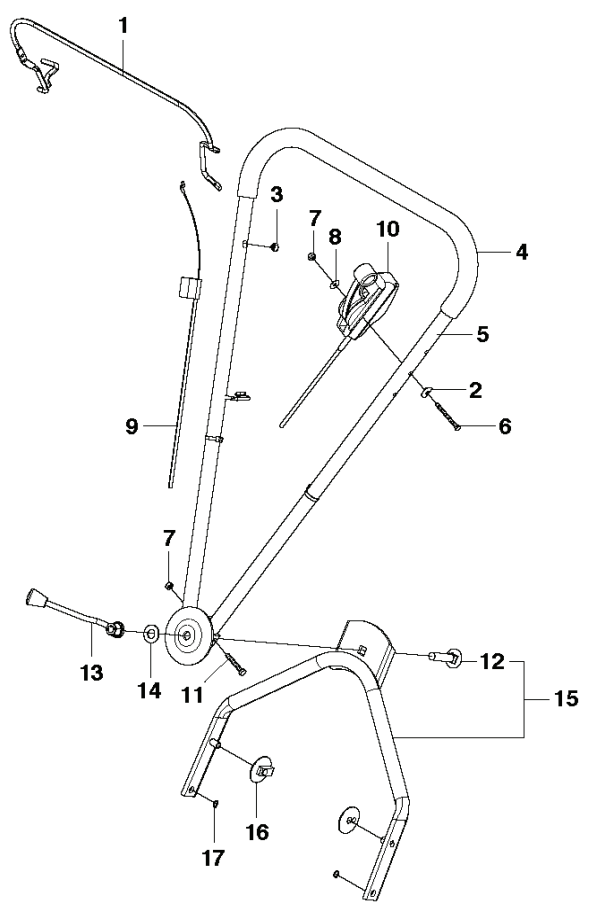

# RESERVDELSLISTA

**D** Comet S  
ENGINE

REF.	ART. NR	ARTIKELBESKRIVNING	ANMÄRKNING	KIT
1	725246151	SKRUV EHHM		2
2	734116401	BRICKA		2
3	.	TBD	100602-0008-H8 Briggs & Stratton	1
4	732211801	LOCK NUT		2
5	502882901	SCREW		1
6	589571201	REM	Kit: 5254776-01 (Belt with shell)	1
8	502872201	KNIVFÄSTE		1
10	503259401	BRICKA		1
11	502881410	MOWER BLADE		1
12	502881710	MOWER BLADE		1
13	503332501	FJÄDER		1
14	504456402	SCREW EHHI		1
15	577485701	DEKAL		1
16	586944102	REMKÅPA		1
17	502435201	SKRUV ITXPANTT		4

**C** Comet S  
HANDLE

---

REF.	ART. NR	ARTIKELBESKRIVNING	ANMÄRKNING	KIT
1	579159101	BYGEL KPL		1
2	531204961	BRICKA		1
3	503320901	BUSHING		1
4	576641901	HANDLE GRIP		1
5	502907403	HANDTAG KPL		1
6	725238151	SKRUV EHHM		1
7	732251601	HEXAGON LÅSMUTTER		2
8	504459901	BRICKA		1
9	585402004	KABEL		1
10	579143702	REGLAGE		1
11	725237871	SKRUV EHHM		1
12	727654351	SKRUV RSQM		1 15
13	503298301	HÄVARM KPL		1
14	504457301	BRICKA		1
15	502891701	HANDTAG KPL		1
16	504464001	JUSTERINGSHJUL		1
17	735311200	SPÄRRING		1