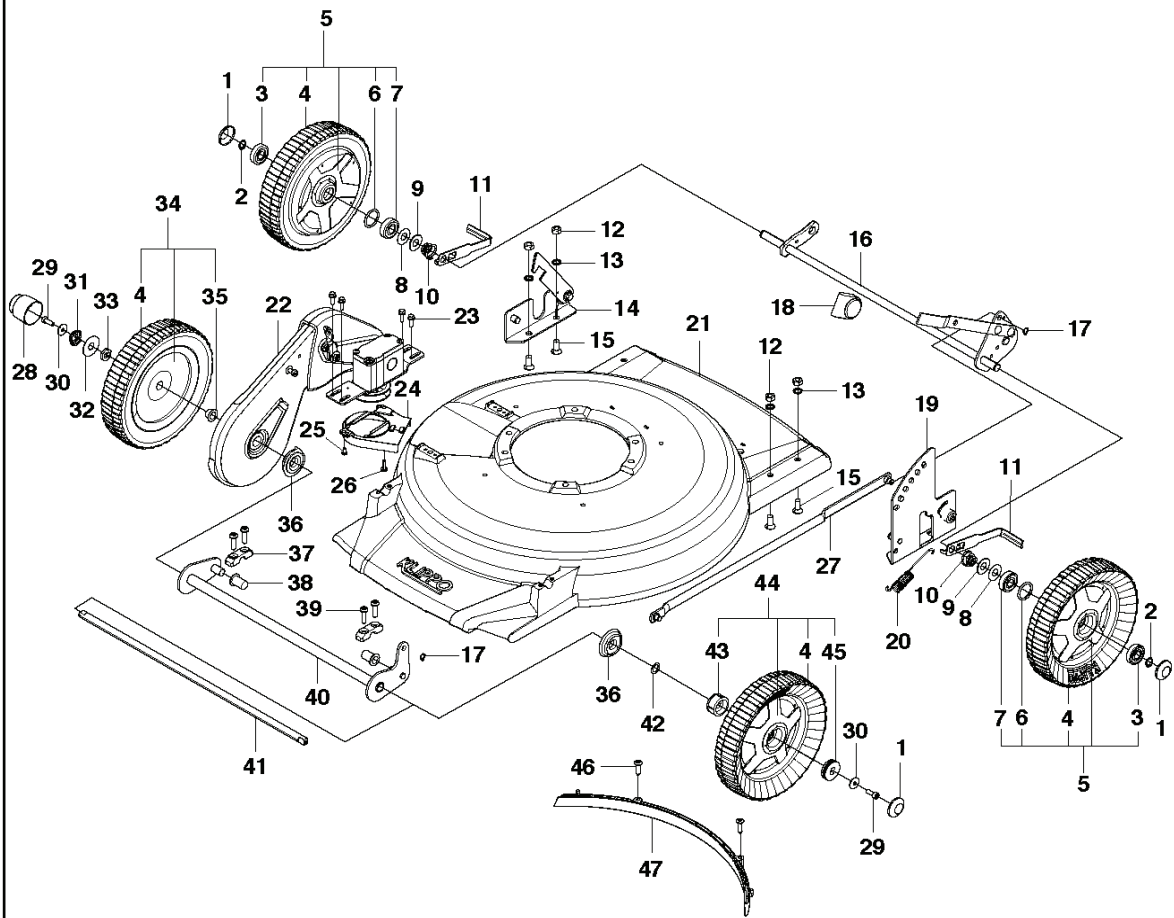

**C** Comet S  
HANDLE

---

REF.	ART. NR	ARTIKELBESKRIVNING	ANMÄRKNING	KIT
1	579159101	BYGEL KPL		1
2	531204961	BRICKA		1
3	503320901	BUSHING		1
4	576641901	HANDLE GRIP		1
5	502907403	HANDTAG KPL		1
6	725238151	SKRUV EHHM		1
7	732251601	HEXAGON LÅSMUTTER		2
8	504459901	BRICKA		1
9	585402004	KABEL		1
10	579143702	REGLAGE		1
11	725237871	SKRUV EHHM		1
12	727654351	SKRUV RSQM		1 15
13	503298301	HÄVARM KPL		1
14	504457301	BRICKA		1
15	502891701	HANDTAG KPL		1
16	504464001	JUSTERINGSHJUL		1
17	735311200	SPÄRRING		1

**A** Comet S  
DECK

REF.	ART. NR	ARTIKELBESKRIVNING	ANMÄRKNING	KIT
1	503275101	NAVKAPSEL		3
2	504458301	SPÄRRING		2
3	502882701	KULLAGER	6201-2RS/B9	2 5
4	502945101	DÄCK		4 5, 34, 44
5	503275401	HJUL KPL		2
6	504461801	DISTANSRING		2 5
7	503242901	KULLAGER	6201-2RS	2 5
8	504457601	BRICKA		2
9	504457301	BRICKA		2
10	503333001	FJÄDER		2
11	503277301	SKRAPA		2
12	731231801	MUTTER (HEXAGON)		4
13	735216401	LÅSBRICKA		4
14	503265801	HANDLE SUPPORT ASSY		1
15	504457001	SKRUV SLCSFM		4
16	503258101	Bakaxel Kpl		1
17	735311000	SPÄRRING		2
18	504464701	KNOPP		1
19	503249001	INDIKATOR PLATTA		1
20	503257601	FJÄDER		1
21	505437201	CHASSI	Without holes for belt cover	1
22	585192601	TRANSMISSION KIT		1
23	725232961	SKRUV EHHFT		4
24	522546301	REMSKYDD		1
25	522635601	SKRUV ITXPANM		1
26	504467001	SKRUV ITXPANM		1
27	503249401	ROD ASSY		1
28	504465101	NAVKAPSEL		1
29	504456701	SKRUV IHSCM		2
30	504459901	BRICKA		2
31	503332301	FJÄDER		1
32	504460901	BRICKA		1
33	504461301	MEDBRINGARE		1
34	503317401	HJUL KPL		1
35	503277101	BUSHING		1 34
36	504463601	BUSHING		2
37	504463801	FÄSTE		2
38	502898101	HÖLJE		2
39	504457101	SKRUV ITXPANM		4
40	503269201	FRONT AXLE		1
41	502873801	DRIVAXEL		1
42	504459801	BRICKA		1
43	503276401	BUSHING		1 44
44	503275501	HJUL KPL		1
45	503276201	BUSHING		1 44
46	504456501	SKRUV ITXPANT		2
47	503243101	MULCH WALL		1
48	579733901	DEKAL		1